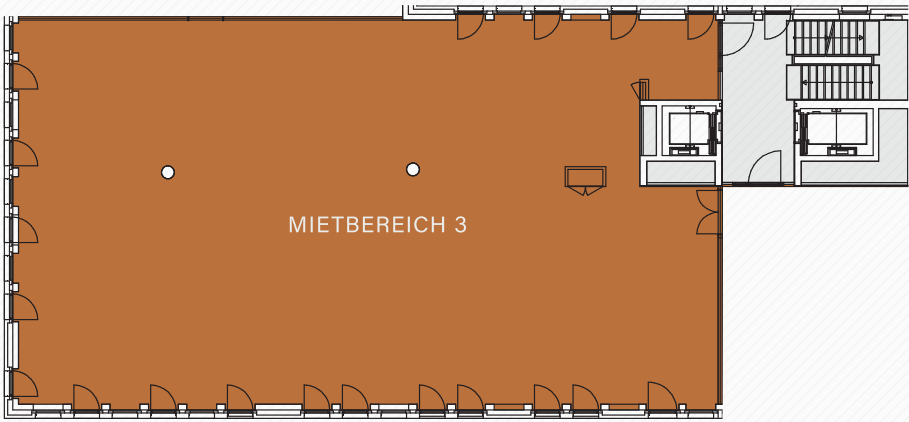

Johannstraße 37 - 39 | 40476 Düsseldorf-Derendorf
www.claraundrobert.de

1. OG

- Mietbereich 1 / rental area 1 346 m²
- Mietbereich 2 / rental area 2 251 m²
- Mietbereich 3 / rental area 3 360 m²