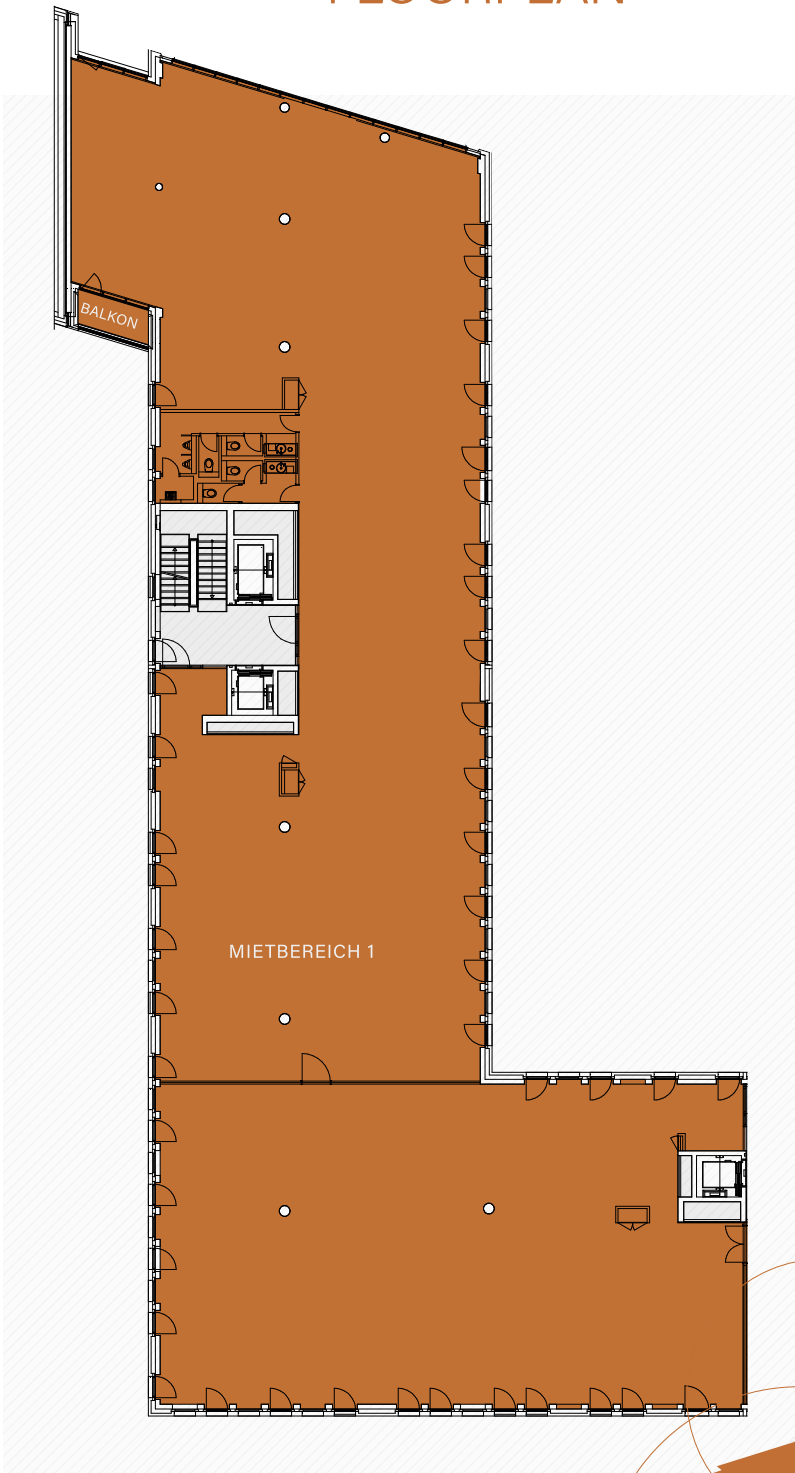

# GRUNDRISS / FLOORPLAN

Johannstraße 37 - 39 | 40476 Düsseldorf-Derendorf  
[www.claraundrobert.de](http://www.claraundrobert.de)

## 1. OG

■ Mietbereich 1 / rental area 1 957 m<sup>2</sup>