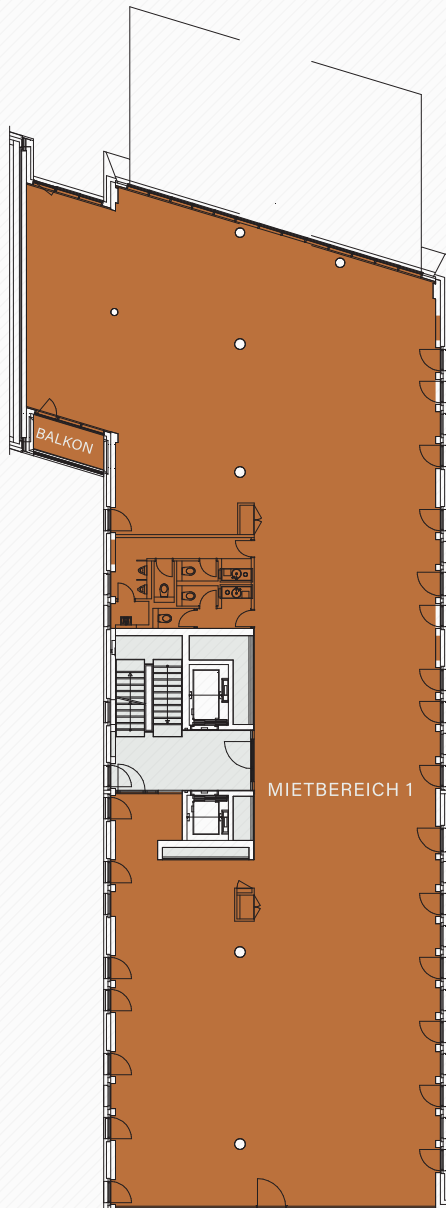

GRUNDRISS / FLOORPLAN

Johannstraße 37 – 39 | 40476 Düsseldorf-Derendorf
www.claraundrobert.de

1. OG

 Mietbereich 1 / rental area 1	346 m ²
 Mietbereich 2 / rental area 2	251 m ²
 Mietbereich 3 / rental area 3	360 m ²