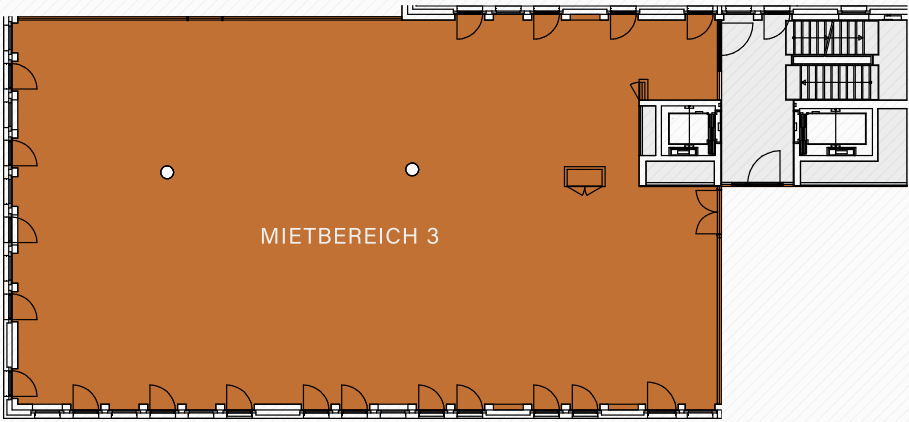

Johannstraße 37 - 39 | 40476 Düsseldorf-Derendorf
www.claraundrobert.de

1. OG

- Mietbereich 1 / rental area 1 346 m²
- Mietbereich 2 / rental area 2 251 m²
- Mietbereich 3 / rental area 3 360 m²