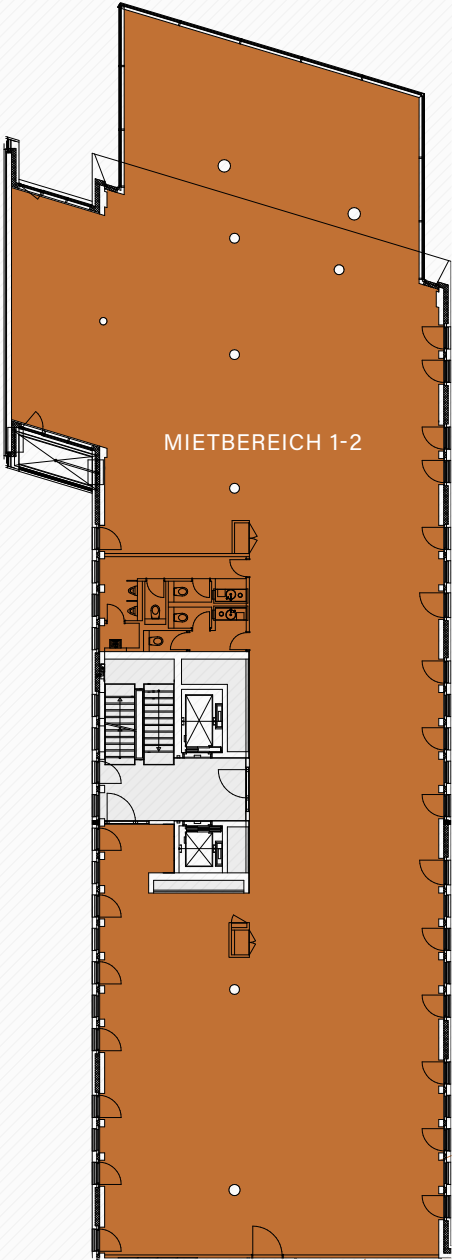

GRUNDRISS / FLOORPLAN

Johannstraße 37 – 39 | 40476 Düsseldorf-Derendorf
www.claraundrobert.de

2. OG

■ Mietbereich 1-2 / rental area 1-2 696 m²