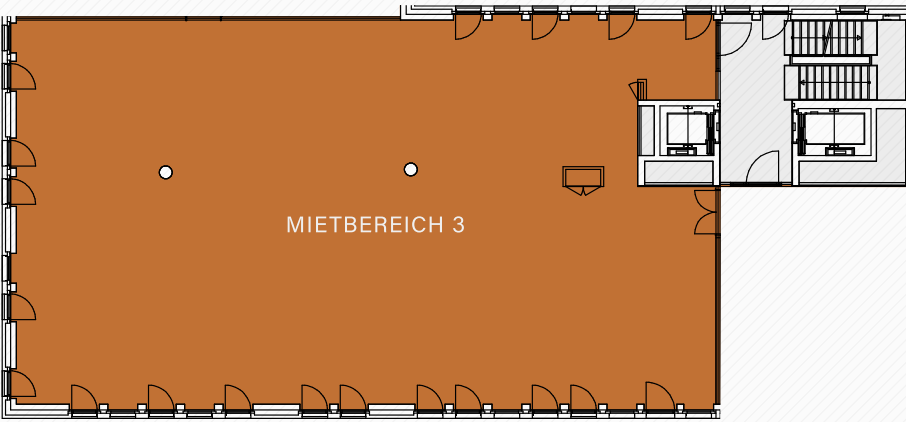

Johannstraße 37 - 39 | 40476 Düsseldorf-Derendorf
www.claraundrobert.de

2. OG

Mietbereich 1 / rental area 1	444 m ²
Mietbereich 2 / rental area 2	251 m ²
Mietbereich 3 / rental area 3	360 m ²
Mietbereich 4 / rental area 4	400 m ²