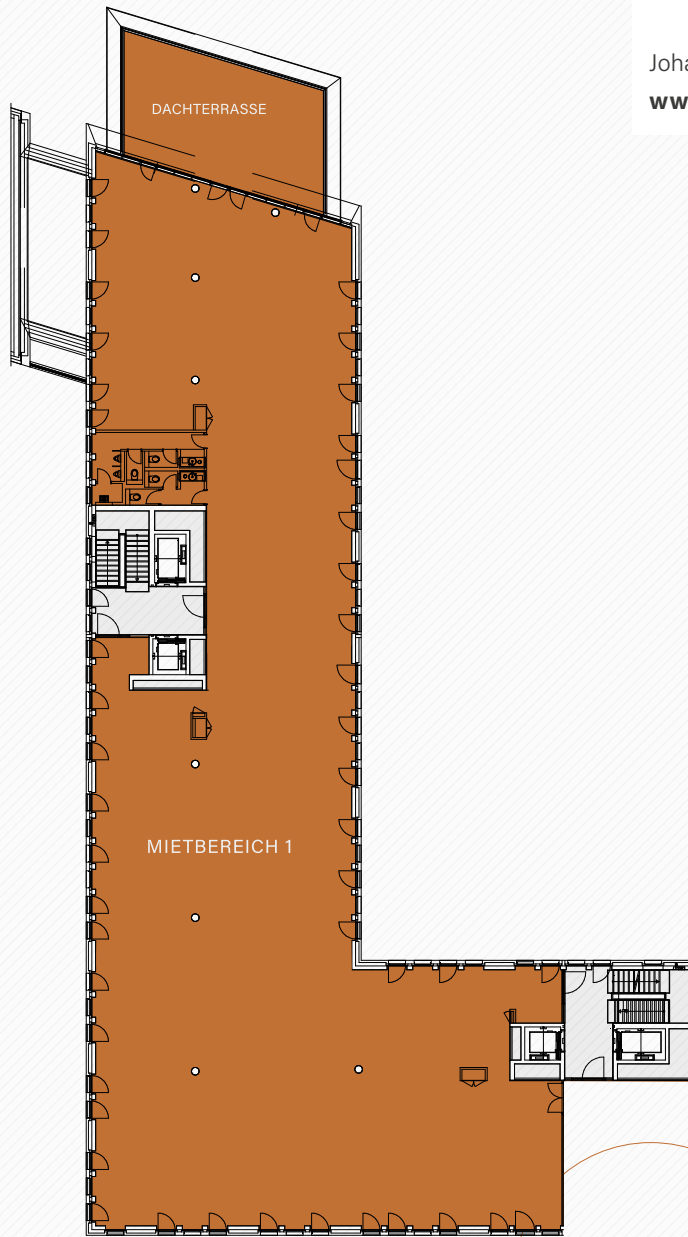

GRUNDRISS / FLOORPLAN

Johannstraße 37 – 39 | 40476 Düsseldorf-Derendorf
www.claraundrobert.de

6. OG

- Mietbereich 1 / rental area 1** 953 m²
- Mietbereich 2 / rental area 2** 376 m²