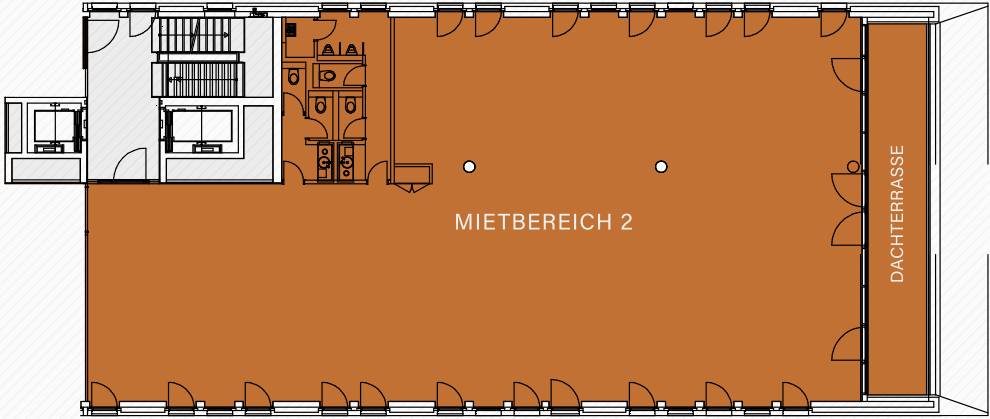

Johannstraße 37 – 39 | 40476 Düsseldorf-Derendorf
www.claraundrobert.de

6. OG

- Mietbereich 1 / rental area 1 953 m²
- Mietbereich 2 / rental area 2 376 m²